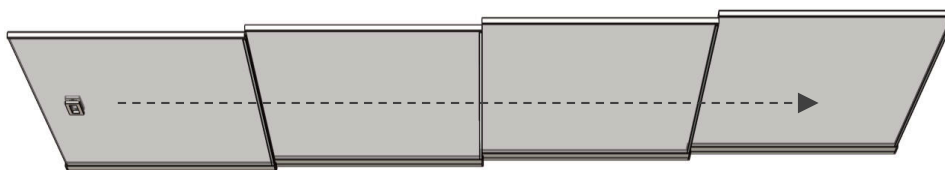

Způsob otevírání

Jednostranné (otevírání levé / pravé)