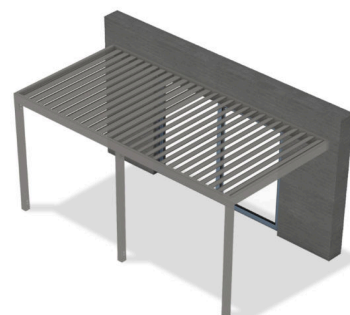

ARTOSI je možnost rozdělení střechy na více nezávislých sekcí, které jsou ovládány individuálně dle pozice slunečních paprsků. Stojku pergoly lze umístit až o 1 m mimo roh pergoly směrem dovnitř.

Pergolu ARTOSI lze sestavit, v kombinaci volně stojící či kotvená do zdi. Vzhledem k prokazovaným parametrům je cena významnou konkurenční výhodou.

## Přednosti a výhody

- Pergola je vyráběná s vysokou přesností,
- možnost umístit stojky až o 1 m mimo roh pergoly směrem dovnitř,
- nízká zástavní výška střešního profilu včetně otevření lamel – celkem 25 cm,
- možnost rozdělení lamel střechy pergoly do více nezávislých sekcí, samostatně ovladatelných,
- čistý a elegantní design,
- jednoduchá montáž / demontáž lamel a velká variabilita sestavení pergoly,
- úhel otevření lamel 130°,
- možnost až celoobvodového LED pásku a LED bodových světel integrovaných do lamel
- možnost integrace stínicí techniky,
- odolnost proti větru – třída 6,
- cena vzhledem k parametrům výrobku,
- vlastní vývoj.