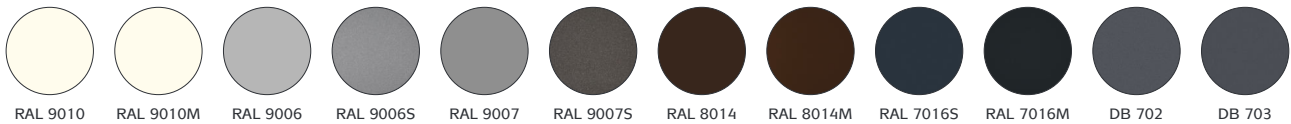

● RAL 7016S antracitově šedá struktura

● RAL 8014S hnědá struktura

● RAL 9006S světle stříbrná struktura

● RAL 7016M antracitově šedá matná

● RAL 8014M hnědá matná

## Standardní barevné provedení

KONSTRUKCE

TRAPÉZOVÝ PLECH

RAL 9006

POLYKARBONÁT

TRANSPARENT

OPAL

BRONZ