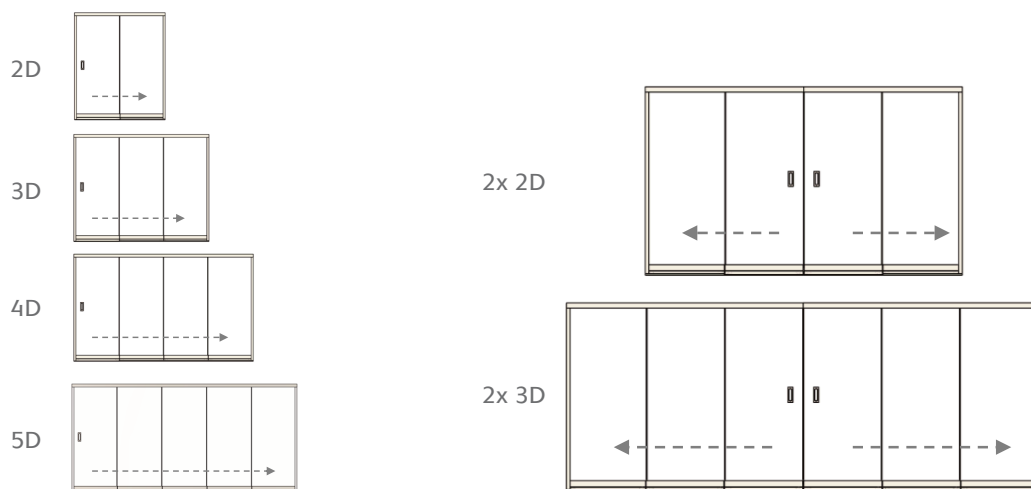

POSUVNÝ BEZRÁMOVÝ SYSTÉM ZASKLENÍ

Výhody

- zajišťuje ničím nerušený výhled do zahrady
- chrání před hlukem, prachem i nepřízní počasí
- překážka proti násilnému vniknutí
- barevné sladění s pergolou ARTOSI i screenovou roletou ALFA
- snadné a rychlé ovládání i údržba
- volba počtu křídel i způsobu otevírání

Rozměry

- šířka jednoho křídla 50 - 100 cm, max. výška 270 cm
- max. šířka zasklívacího prostoru je 6 m
- možnost kombinace provedení 2D - 5D nebo 2x2D - 2x3D
- plošná hmotnost je 28 kg / m² (při síle skla 10 mm)
- 70 kg / běžný metr (při síle skla 10 mm a výšce zasklení 2,7 m)

MOŽNOSTI MONTÁŽE RÁMOVÉHO A BEZRÁMOVÉHO SYSTÉMU

Počet křídel